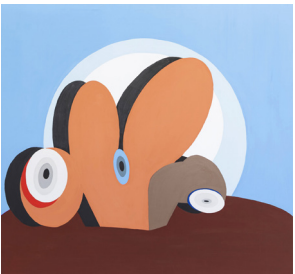

fig 01

fig 02

fig 03

fig 04

fig 05

fig 06

fig 07

fig 8

## fig 01

Cristina Schiavi  
Serie / Series  
*Cuerpo fofo*, 2021  
Acrílico sobre tela  
Acrylic on canvas  
40 x 70 x 2.5 cm  
15 3/4 x 27 1/2 x 1 in

## fig 02

Cristina Schiavi  
Serie / Series  
*Cuerpo fofo*, 2021  
Acrílico sobre tela  
Acrylic on canvas  
140 x 265 cm  
55 1/8 x 104 3/8 in