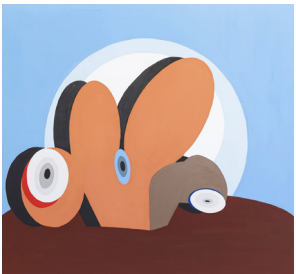

fig 01

fig 02

fig 03

fig 04

fig 05

fig 06

fig 07

fig 8

fig 9

fig 10

fig 11

fig 12

Esplendor de verano
Obras / Works

fig 01

Cristina Schiavi
Serie / Series
Cuerpo fofo, 2021
Acrílico sobre tela
Acrylic on canvas
40 x 70 x 2.5 cm
15 3/4 x 27 1/2 x 1 in

fig 02

Cristina Schiavi
Serie / Series
Cuerpo fofo, 2021
Acrílico sobre tela
Acrylic on canvas
140 x 265 cm
55 1/8 x 104 3/8 in

fig 03

Cristina Schiavi
Serie / Series
Cuerpo fofo, 2021
Boceto / Sketch
Acrílico sobre MDF
Acrylic on MDF
20 x 20 x 5,5 cm
7 7/8 x 7 7/8 x 2 1/8 in